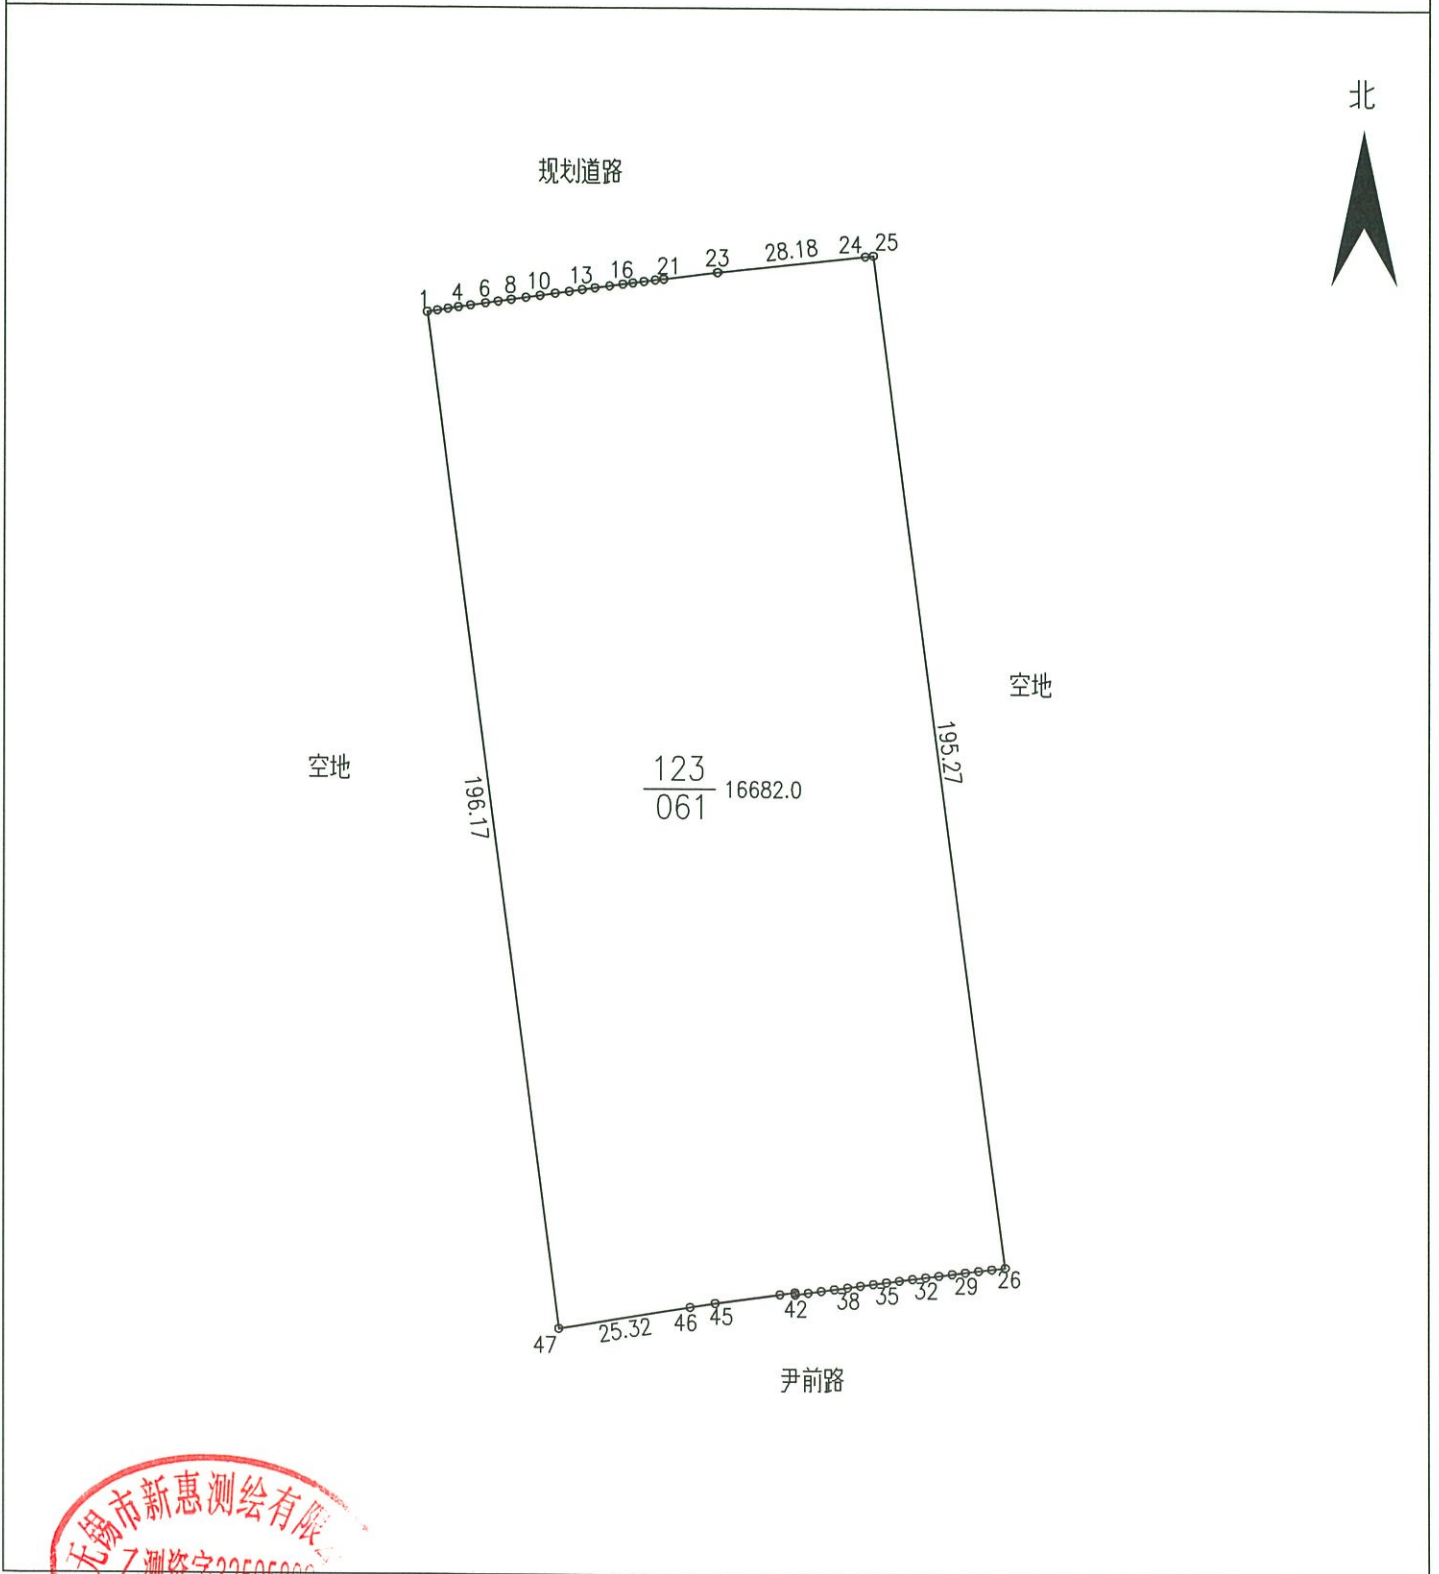

供地 图

宗地编号：908126123

权利人：尹前路北侧、鑫迈维东侧地块

地籍图号：3495.40-40507.00

绘图日期：2024年01月23日

审核日期：

1:1500

绘图员：朱金贤